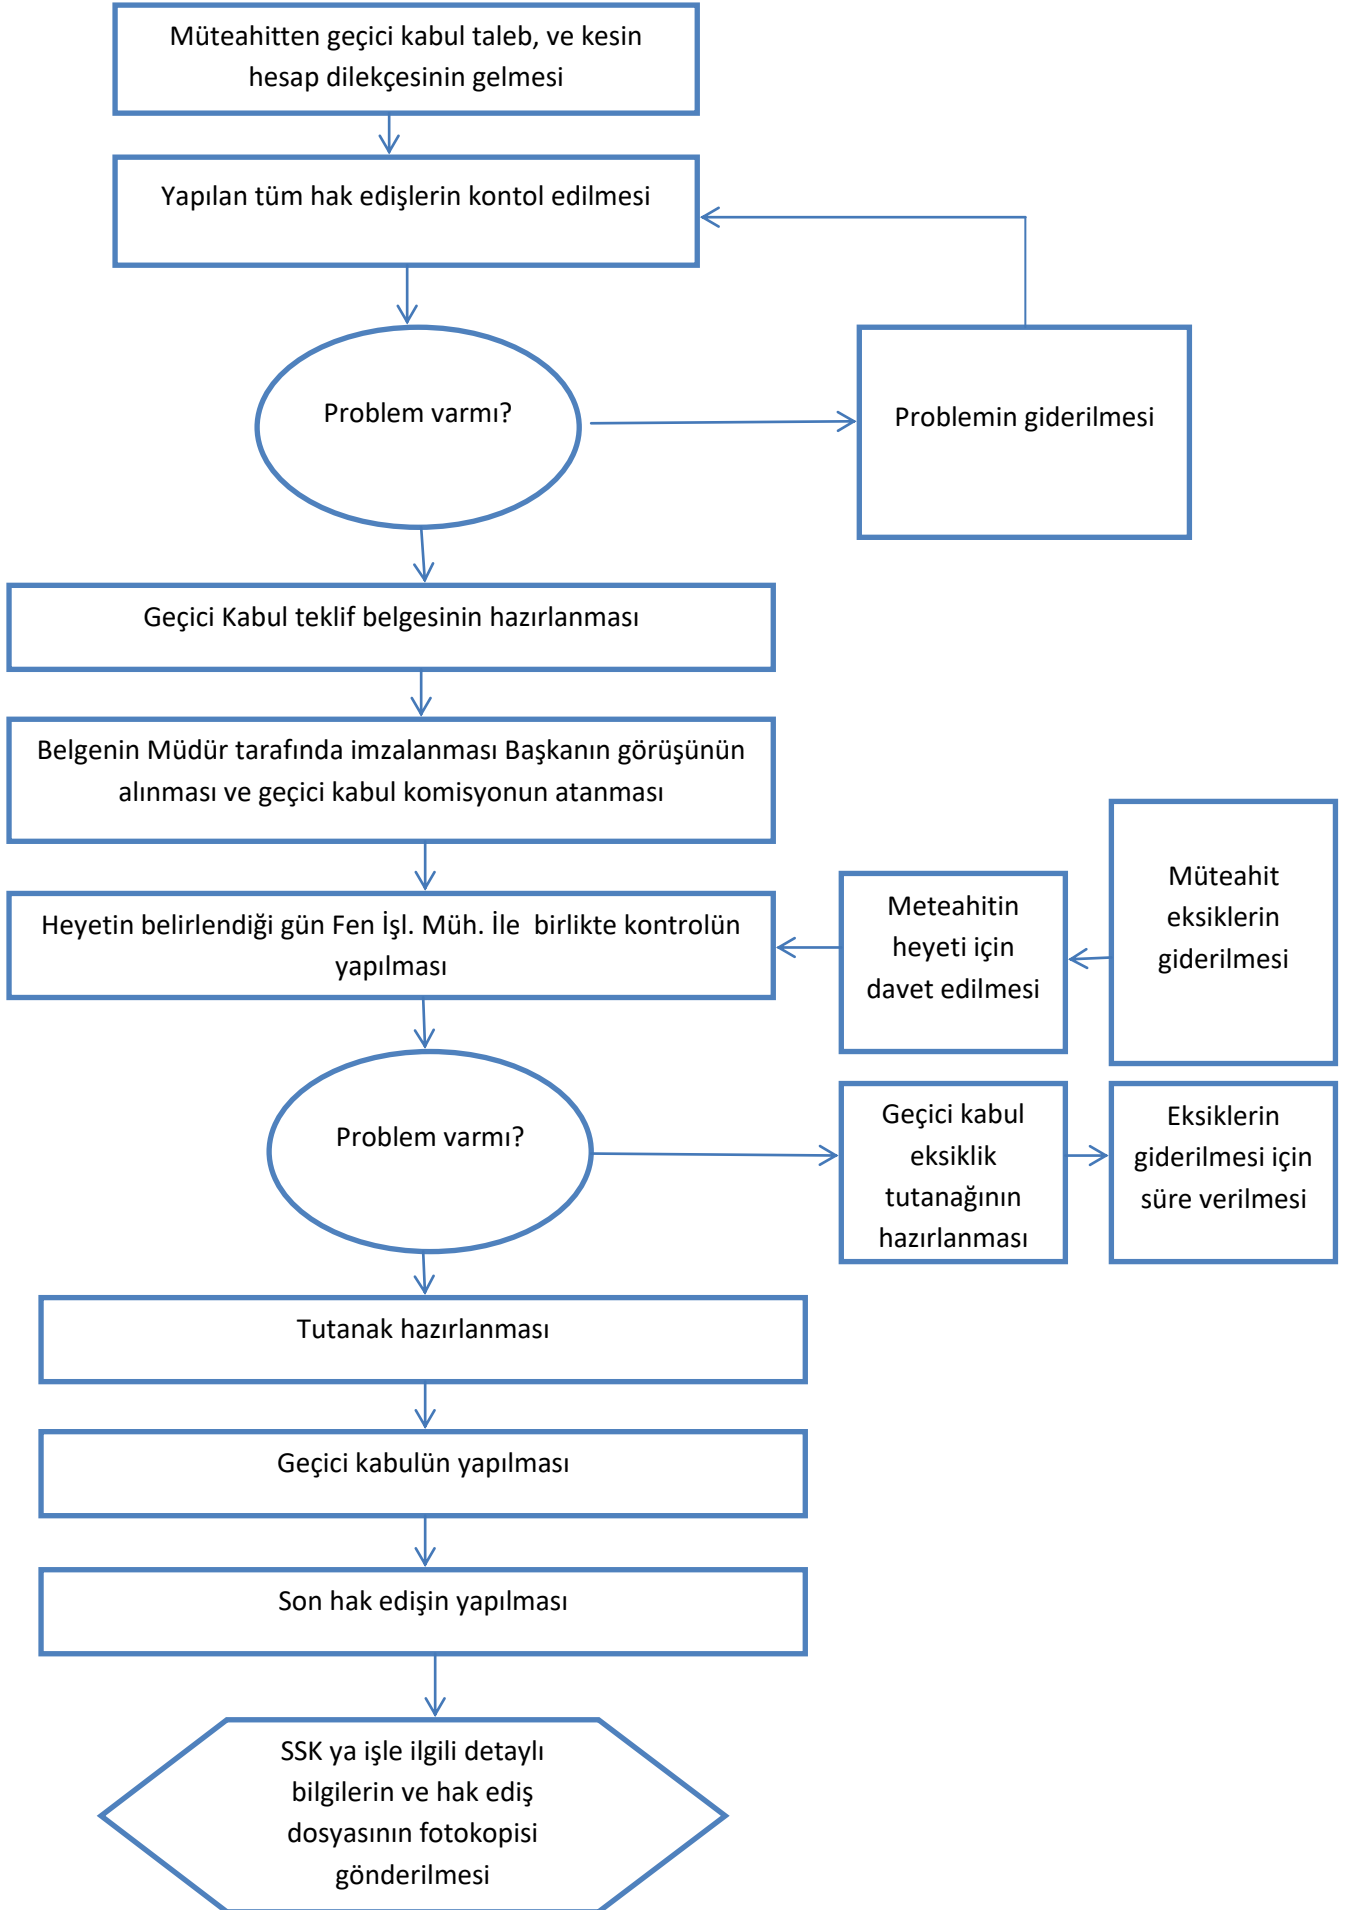

ASFALT / TRETUAR KONTROL İŞ AKIŞ ŞEMASI İlgili problemin giderilmesi

İHALELİ İŞLERDE GEÇİCİ KABUL İŞ AKIŞ ŞEMASI

HAK EDİŞ İŞ AKIŞ ŞEMASI

İHALE DOSYASI HAZIRLANMASI İŞ AKIL ŞEMASI

FEN İŐLERİ MÜDÜRLÜĐÜ

ASFALT YAMA İŐ AKIŐ ŐEMASI

KESİN KABUL İŞ AKIŞ ŞEMASI

YOL AÇILMASI İÇİN AKIŞ ŞEMASI