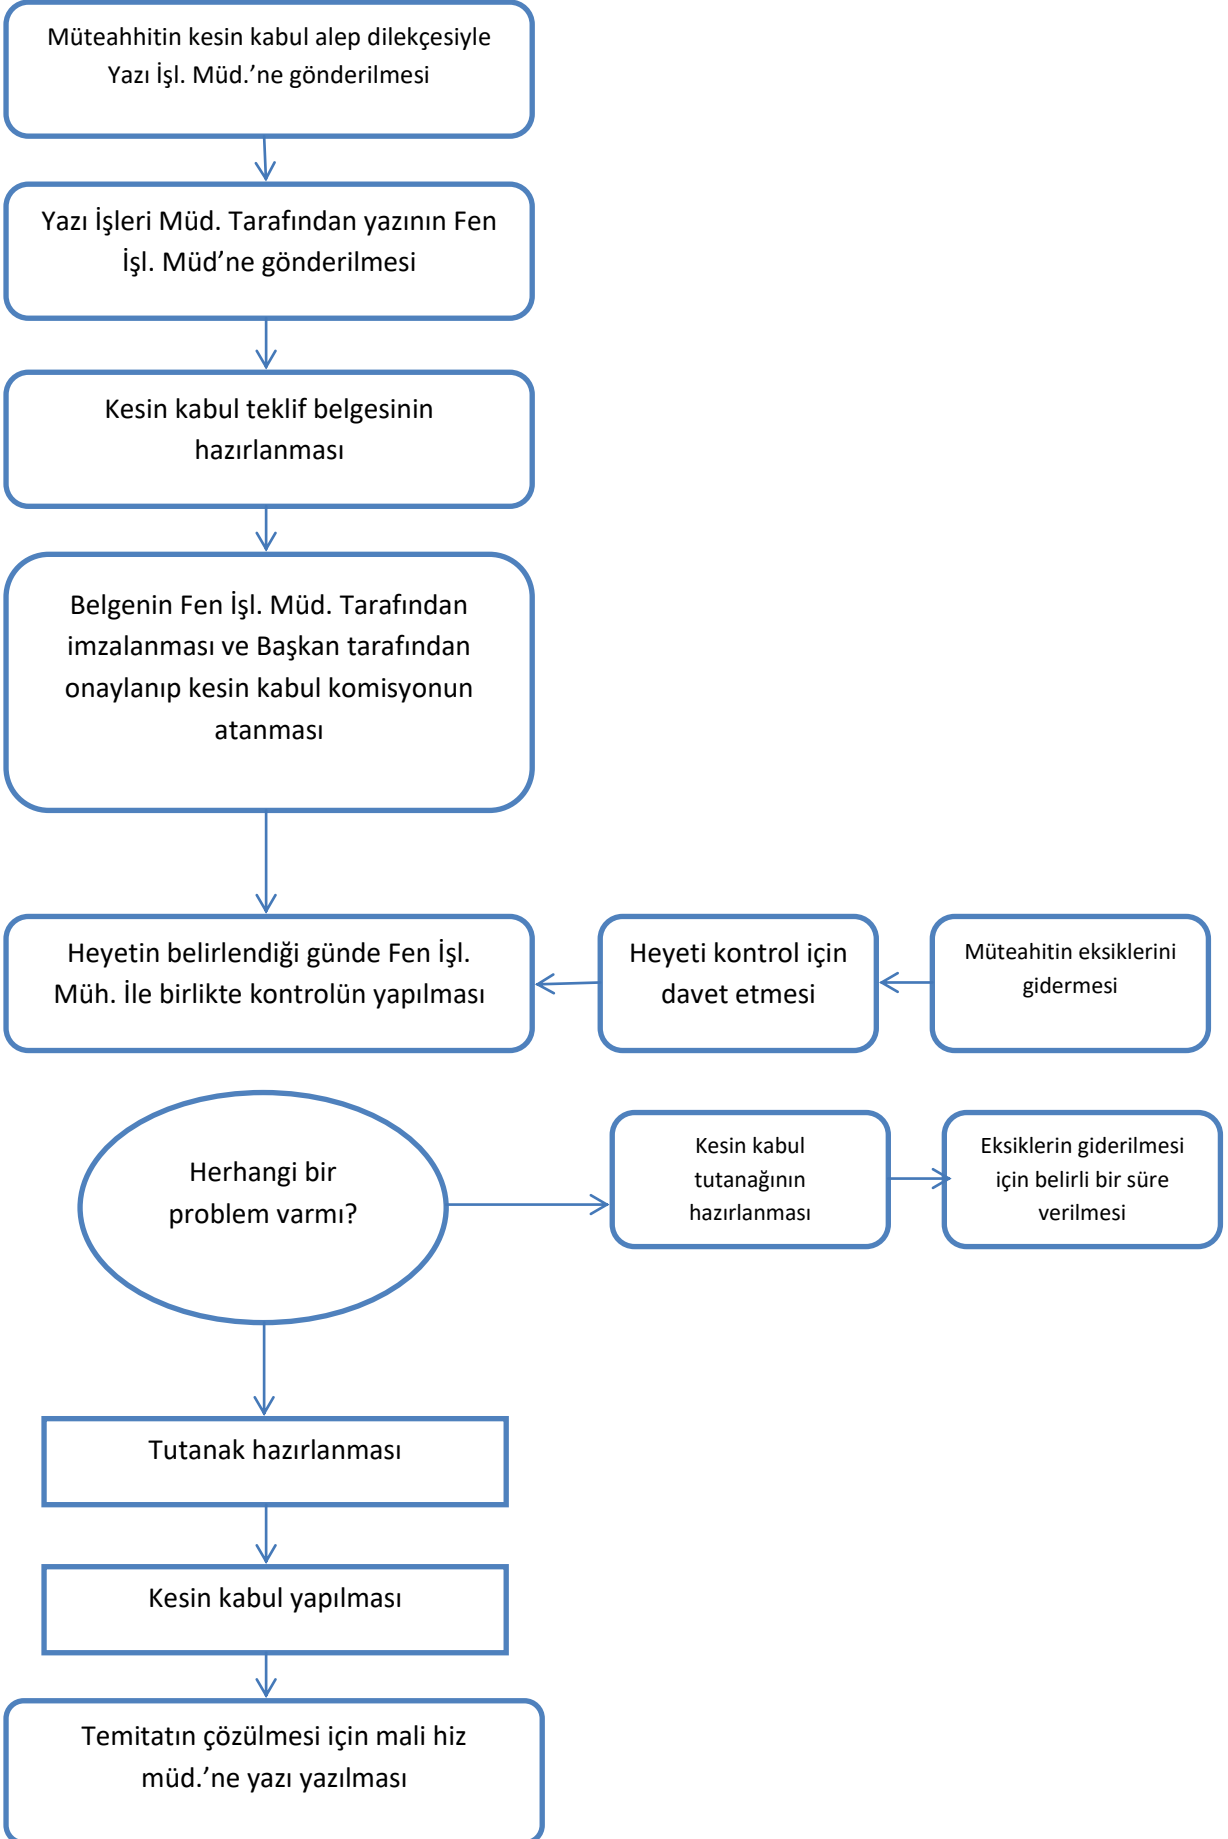

ASFALT / TRETUAR KONTROL İŞ AKIŞ ŞEMASI İlgili problemin giderilmesi

İHALELİ İŞLERDE GEÇİCİ KABUL İŞ AKIŞ ŞEMASI

HAK EDİŞ İŞ AKIŞ ŞEMASI

İHALE DOSYASI HAZIRLANMASI İŞ AKIL ŞEMASI

FEN İŐLERİ MÜDÜRLÜĐÜ

ASFALT YAMA İŐ AKIŐ ŐEMASI

KESİN KABUL İŞ AKIŞ ŞEMASI

YOL AÇILMASI İÇİN AKIŞ ŞEMASI