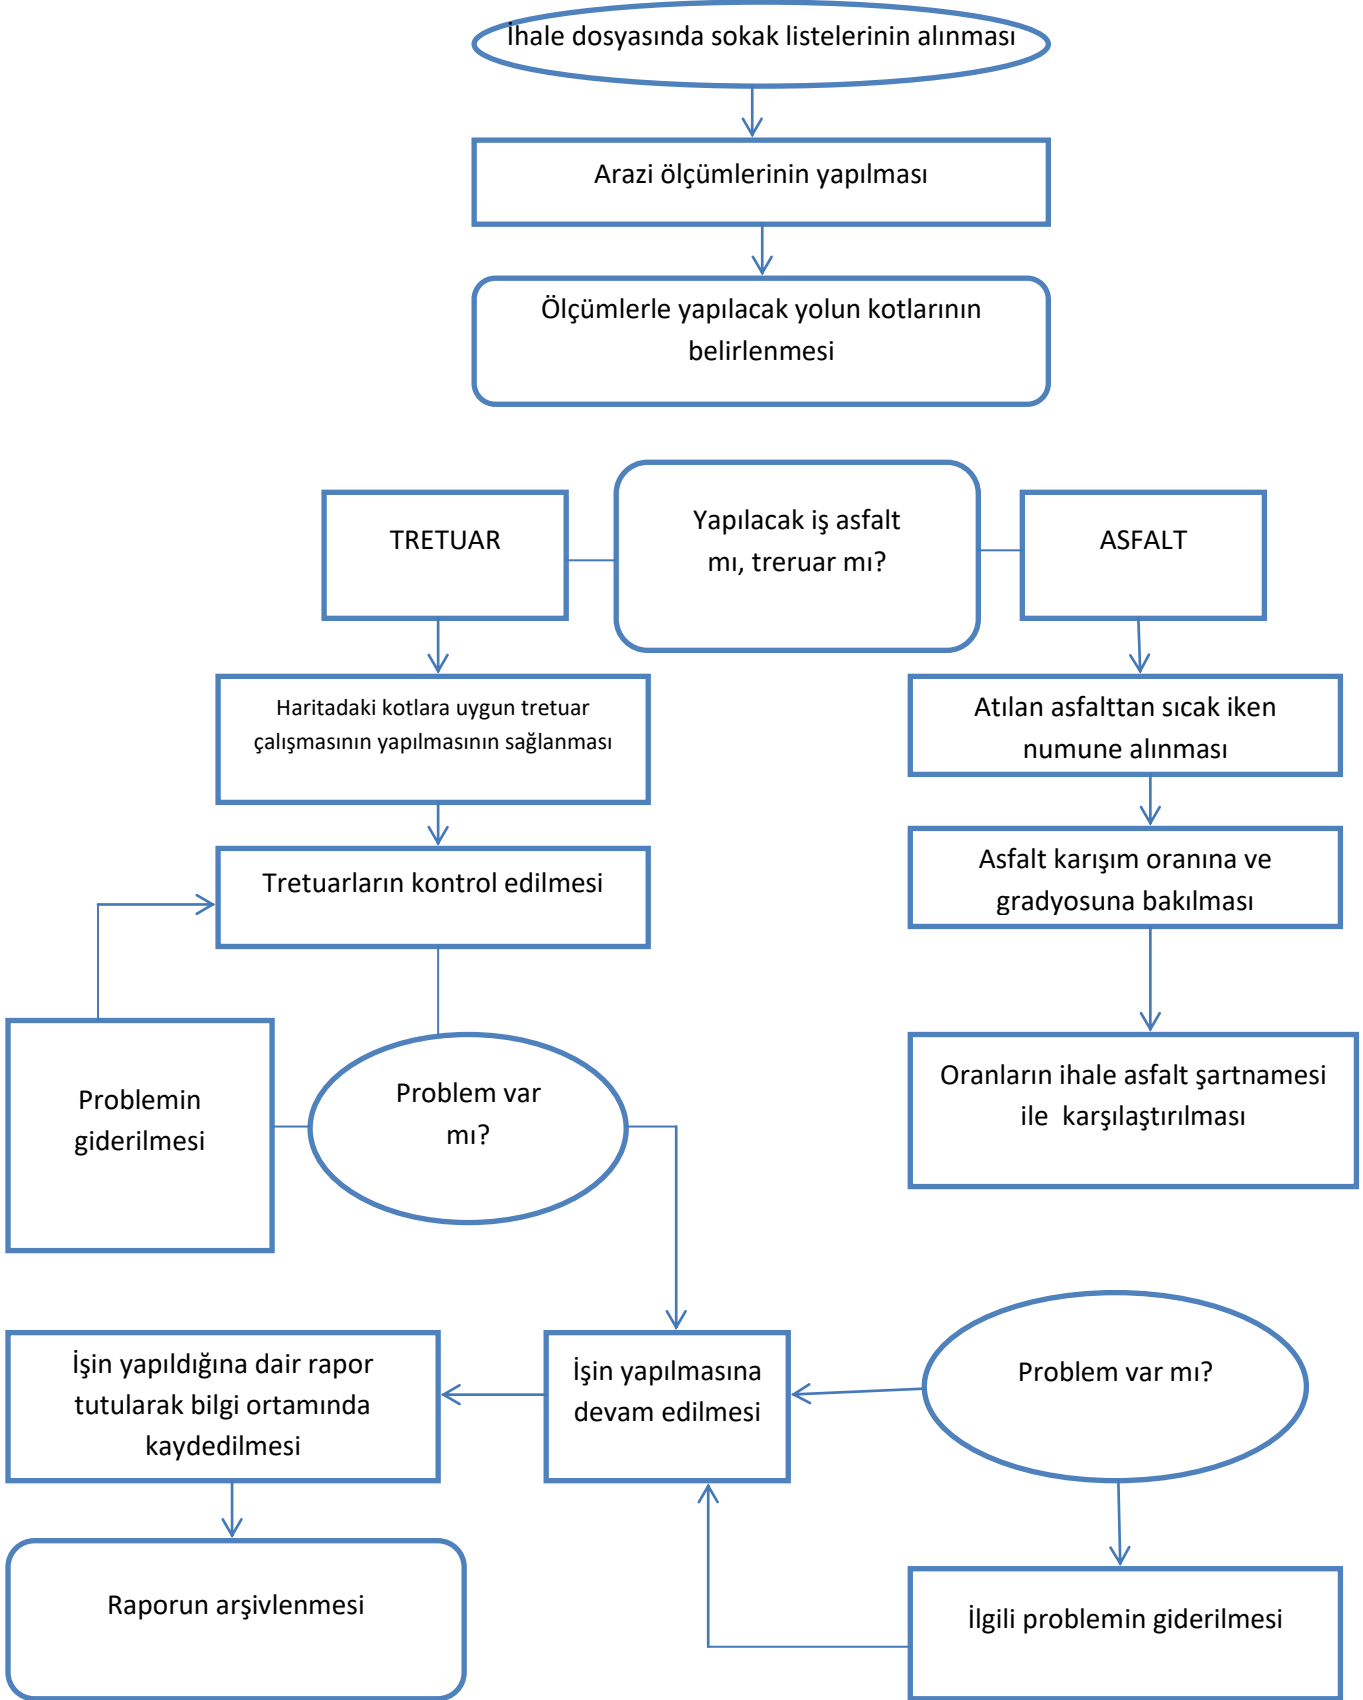

ASFALT / TRETUAR KONTROL İŞ AKIŞ ŞEMASI İlgili problemin giderilmesi

İHALELİ İŞLERDE GEÇİCİ KABUL İŞ AKIŞ ŞEMASI

HAK EDİŞ İŞ AKIŞ ŞEMASI

İHALE DOSYASI HAZIRLANMASI İŞ AKIL ŞEMASI

FEN İŐLERİ MÜDÜRLÜĐÜ

ASFALT YAMA İŐ AKIŐ ŐEMASI

KESİN KABUL İŞ AKIŞ ŞEMASI

YOL AÇILMASI İÇİN AKIŞ ŞEMASI