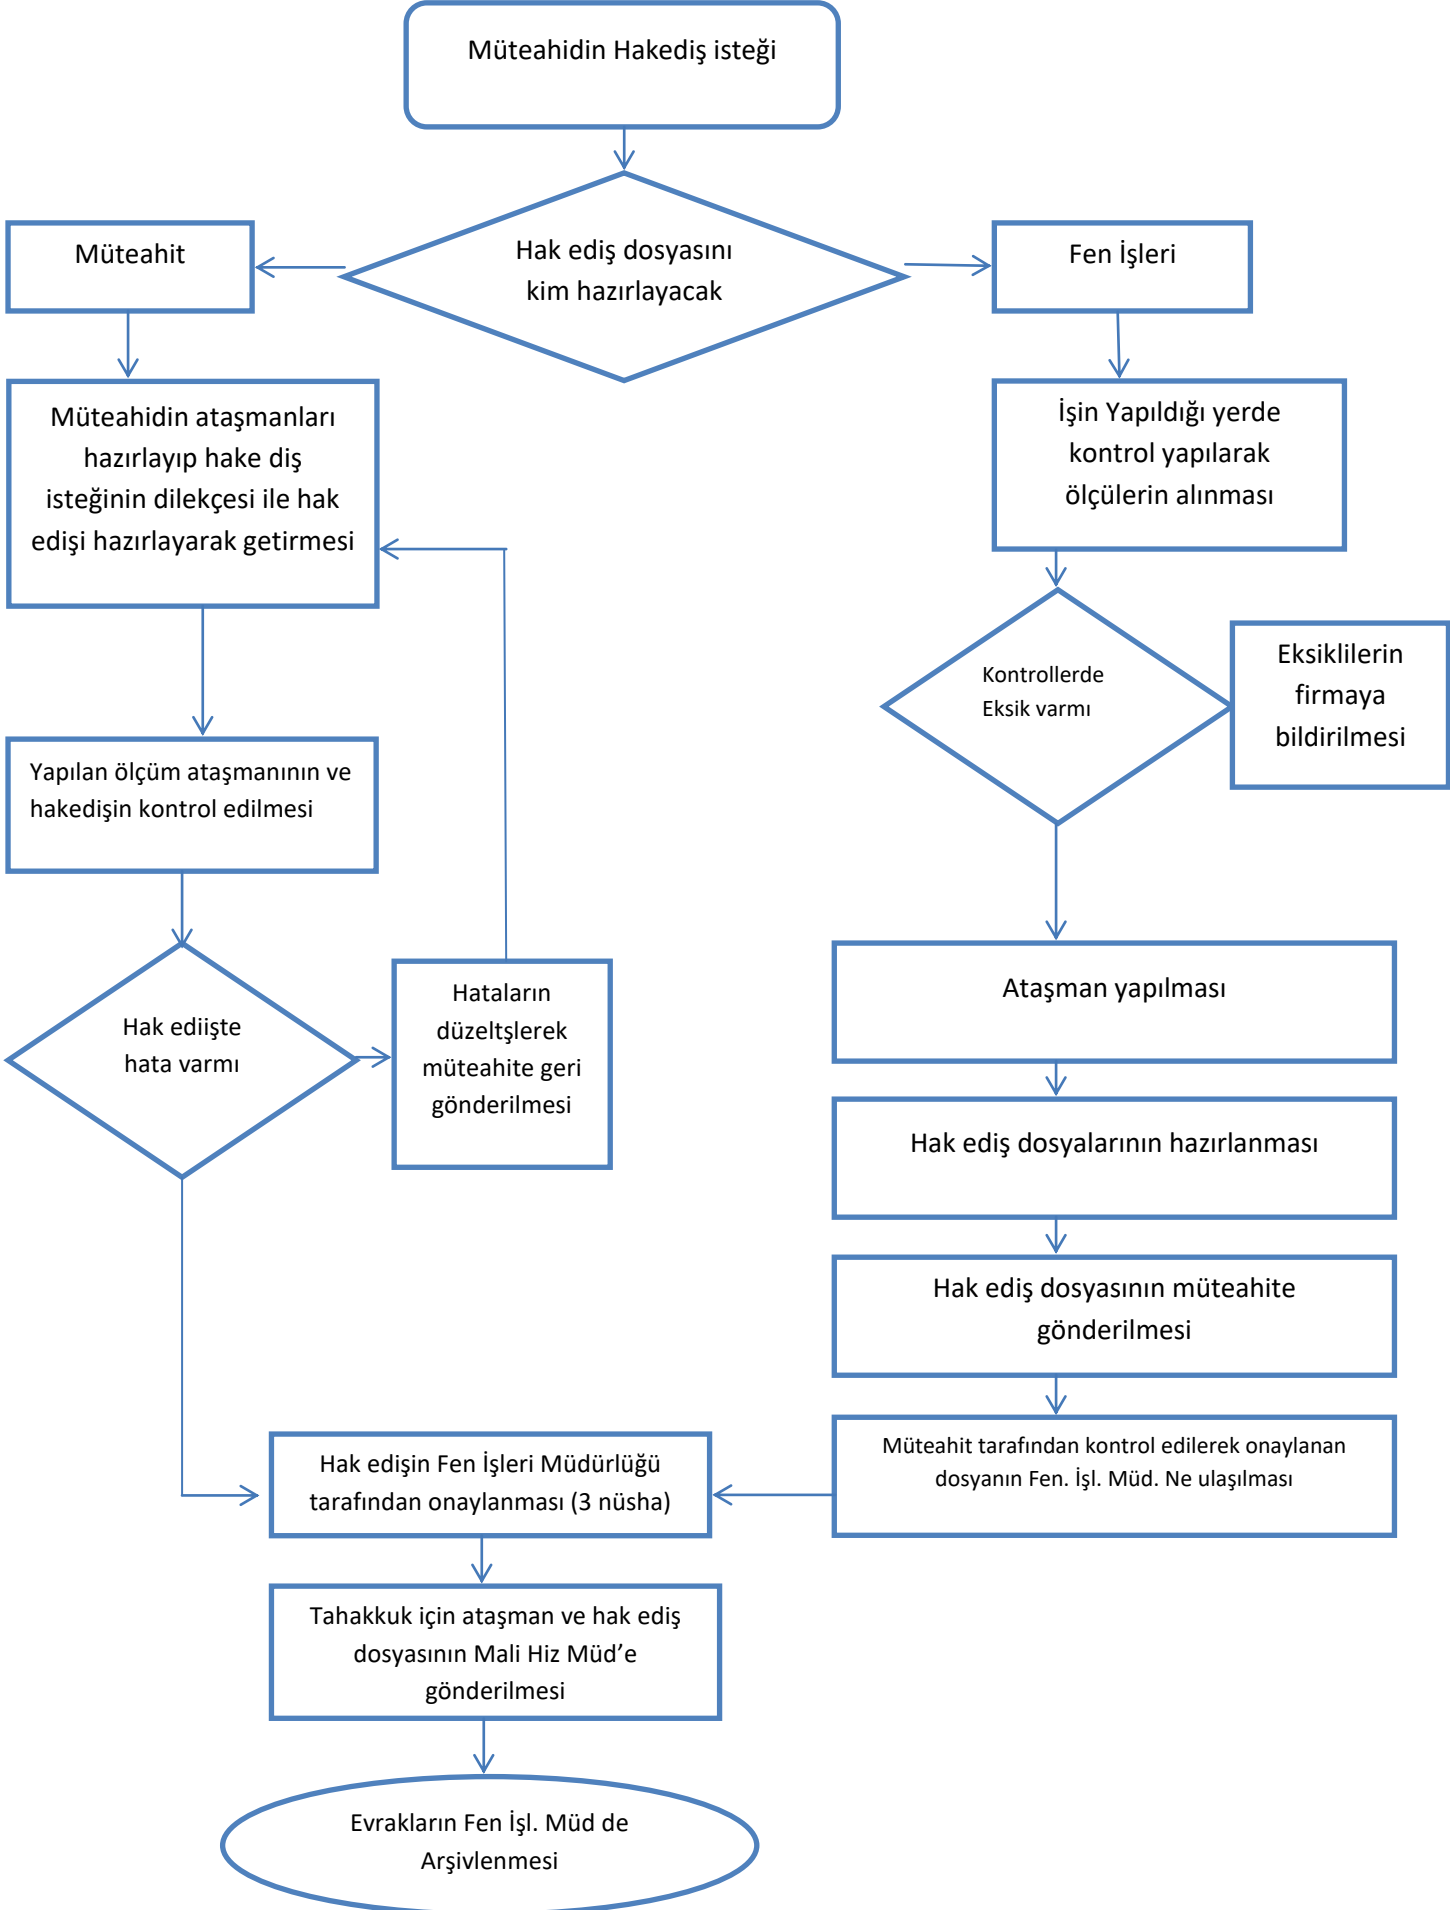

ASFALT / TRETUAR KONTROL İŞ AKIŞ ŞEMASI İlgili problemin giderilmesi

İHALELİ İŞLERDE GEÇİCİ KABUL İŞ AKIŞ ŞEMASI

HAK EDİŞ İŞ AKIŞ ŞEMASI

İHALE DOSYASI HAZIRLANMASI İŞ AKIL ŞEMASI

FEN İŐLERİ MÜDÜRLÜĐÜ

ASFALT YAMA İŐ AKIŐ ŐEMASI

KESİN KABUL İŞ AKIŞ ŞEMASI

YOL AÇILMASI İÇİN AKIŞ ŞEMASI