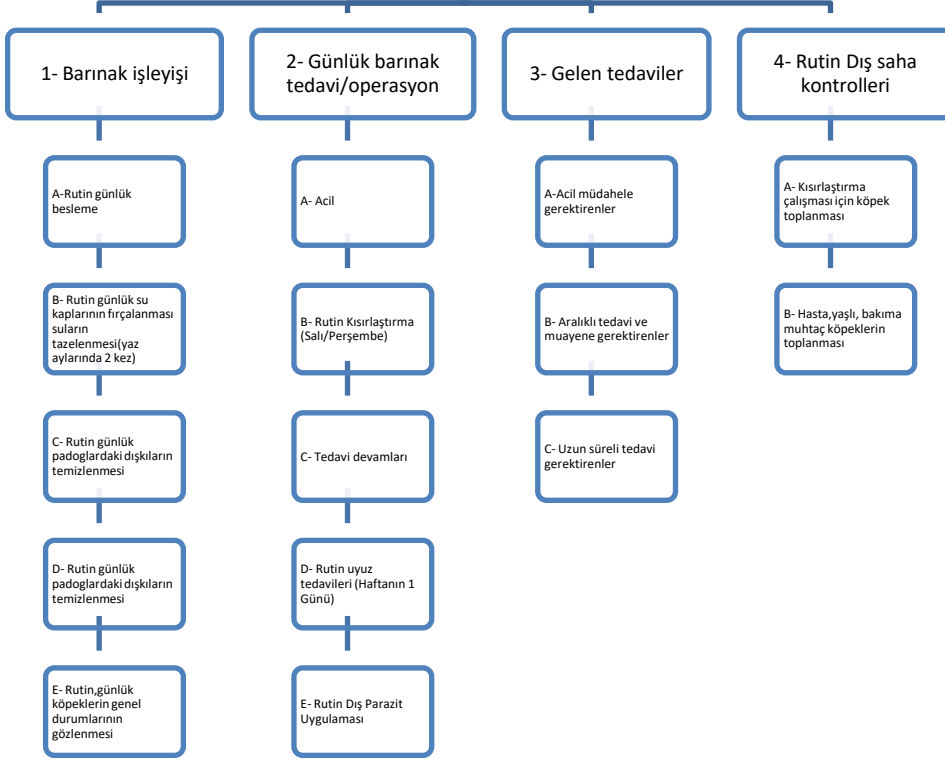

Veteriner İşleri Müdürlüğü
Ön Büro
Değerlendirme/Kayıt

Diğer Müdürlüklerden , vatandaşın yada Belediye dışındaki kurumlardan gelen yazışmalar

Veteriner İşleri Müdürlüğü Ön Büro Değerlendirme/Kayıt